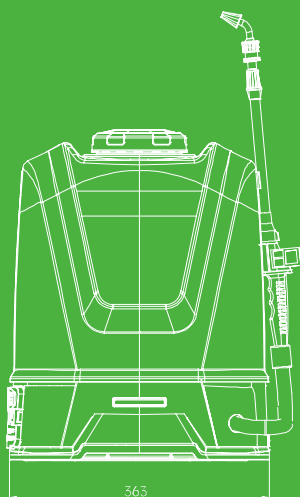

ES140
Elektrostatyczny
opryskiwacz