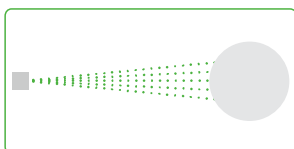

ES140
Elektrostatyczny
opryskiwacz

ES140

Elektrostatyczny opryskiwacz

Szybka i skuteczna dezynfekcja

-  **Elektrostatyczny generator ładunku**
Zapewnia cienką, równomierną warstwę na każdej powierzchni

Opryskiwacz elektrostatyczny

Normalny opryskiwacz

-  **Zbiornik 16l**
Umożliwia pokrycie do 2000 m² powierzchni w jednym zbiorniku

-  **Zasilanie 18V**
Bezprzewodowa praca pozwala na swobodne przemieszczanie się między pomieszczeniami

Opis produktu

ES140, nasz bezprzewodowy spryskiwacz elektrostatyczny, to mistrz szybkiego i skutecznego dezynfekowania i sanitacji na dużą skalę. Wybór profesjonalistów, ES140, z 16-litrowym plecakiem, potrafi pokryć do 2.000 metrów kwadratowych na jednym zbiorniku, dostarczając do 4 godzin pracy na jednym ładowaniu baterii (4.0Ah).

Nieźródlna wydajność ES140 wynika z wykorzystania prostych zasad fizyki. Dzięki wbudowanemu generatorowi elektrostatycznemu, każda cząstka sprayu jest naładowana dodatnio. Ponieważ dodatnio naładowane cząsteczki odpychają się od siebie, zasięg jest szerszy, a efekt na powierzchni obiektu jest bardziej jednolity.