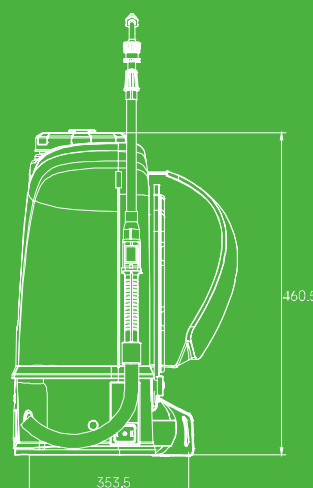

ES140
Elektrostatyczny
opryskiwacz